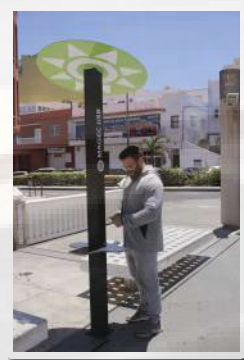

Al utilizar la energía solar, **MagecUSB** contribuye a reducir la huella de carbono y promueve el uso de energías limpias y renovables.

Además, permite a los usuarios cargar sus dispositivos de manera práctica y rápida, incluso en lugares remotos o sin acceso a una fuente de alimentación convencional.